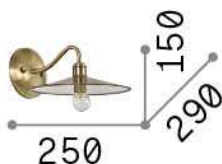

## Intérieur - Appliques

<b>Ean</b>	8021696112695
<b>Article</b>	CANTINA AP1 RAME
<b>Installation</b>	Appliques
<b>Garantie</b>	5 years
<b>Poids brut</b>	0.9 kg
<b>Le volume</b>	0.01836 m <sup>3</sup>

## Info technique

<b>Poids net</b>	0.52 kg
<b>Classe d'isolation</b>	I
<b>Indice de protection</b>	IP20
<b>Conformité</b>	CE
<b>Température de fonctionnement</b>	0° ~ +40 °C
<b>Dimmer</b>	Determined by the light bulb
<b>Puissance de sortie</b>	220-240 V AC
<b>Source de courant</b>	Not required