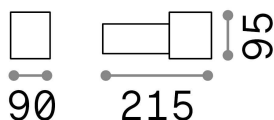

Informations générales

Extérieur - Appliques

Ean	8021696146775
Article	CLIO MAP1 BIANCO
Installation	Appliques
Garantie	5 years
Poids brut	0.85 kg
Le volume	0.003864 m ³

Info technique

Poids net	0.68 kg
Classe d'isolation	I
Indice de protection	IP44
Conformité	CE
Température de fonctionnement	-
Dimmer	Determined by the light bulb
Puissance de sortie	220-240 V AC
Source de courant	Not required
Accessoires non inclus	Lampshade

Informations sur la source

Source intégrée	Light bulb (not included)
Source remplaçable	No
la puissance	E27 max1 x 42 W
Émissions	Diffuse
Consommation maximale	-
Caractéristiques LED	-
CCT LED	-
Durée LED (t. 25°C)	-
CRI	-
Angle de faisceau lumineux	-
Flux lumineux utile	-