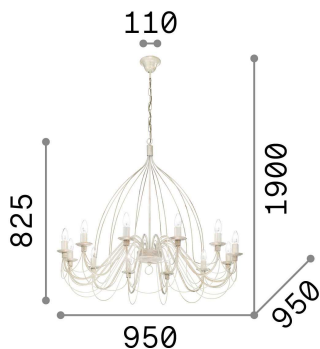

Informations générales

Intérieur - Suspensions

Ean	8021696097664
Article	CORTE SP12 BIANCO
Installation	Suspensions
Garantie	5 years
Poids brut	8.2 kg
Le volume	0.684 m ³

Info technique

Poids net	7.1 kg
Classe d'isolation	I
Indice de protection	IP20
Conformité	CE
Température de fonctionnement	0° ~ +40 °C
Dimmer	Determined by the light bulb
Puissance de sortie	220-240 V AC
Source de courant	Not required

Informations sur la source

Source intégrée	Light bulb (not included)
Source remplaçable	No
la puissance	E14 max 12 x 40 W
Émissions	Diffuse
Consommation maximale	-