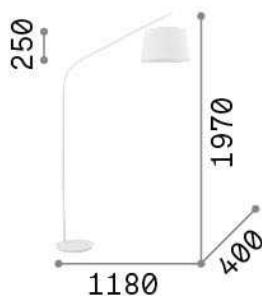

## Intérieur - Lampadaires

<b>Ean</b>	8021696110356
<b>Article</b>	DADDY PT1 BIANCO
<b>Installation</b>	Lampadaires
<b>Garantie</b>	5 years
<b>Poids brut</b>	7.25 kg
<b>Le volume</b>	-

## Info technique

<b>Poids net</b>	7.25 kg
<b>Classe d'isolation</b>	II
<b>Indice de protection</b>	IP20
<b>Conformité</b>	CE
<b>Température de fonctionnement</b>	0° ~ +40 °C
<b>Dimmer</b>	NO
<b>Puissance de sortie</b>	220-240 V AC Integrated switch button
<b>Source de courant</b>	Not required