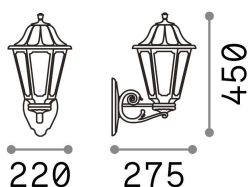

## Extérieur - Appliques

<b>Ean</b>	8021696120423
<b>Article</b>	DAFNE AP1 BIG BIANCO
<b>Installation</b>	Appliques
<b>Garantie</b>	5 years
<b>Poids brut</b>	1.2 kg
<b>Le volume</b>	0.010051 m <sup>3</sup>

## Info technique

<b>Poids net</b>	1 kg
<b>Classe d'isolation</b>	II
<b>Indice de protection</b>	IP55
<b>Conformité</b>	CE
<b>Température de fonctionnement</b>	-15° ~ +45 °C
<b>Dimmer</b>	Determined by the light bulb
<b>Puissance de sortie</b>	220-240 V AC
<b>Source de courant</b>	Not required
<b>Résistance à la charge</b>	IK10