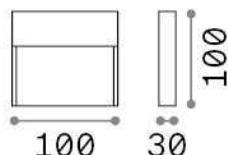

Informations générales

Extérieur - Appliques

Ean	8021696316871
Article	DEDRA AP BIG ANTRACITE
Installation	Appliques
Garantie	5 years
Poids brut	0.25 kg
Le volume	0.000675 m ³

Info technique

Poids net	0.2 kg
Classe d'isolation	II
Indice de protection	IP65
Conformité	CE
Température de fonctionnement	-
Dimmer	NO, On-Off
Puissance de sortie	220-240 V AC 50/60 Hz
Source de courant	Not required

Informations sur la source

Source intégrée	Integrated LED module
Source remplaçable	Replaceable (by qualified operators only)
la puissance	LED 1,5 W
Émissions	Direct Asymmetrical
Consommation maximale	max 1,50 W
Caractéristiques LED	LED SMD
CCT LED	3000 K
Durée LED (t. 25°C)	20000 h
CRI	> 80
Flux du faisceau lumineux	160 lm
Flux lumineux utile	45 lm
Risque photobiologique	EXEMPT
Ampoule incluse	1 - E14 OLIVA 4W 3000K CRI80 SATIN