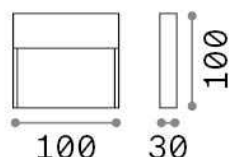

Informations générales

Extérieur - Appliques

Ean	8021696328638
Article	DEDRA AP BIG BIANCO
Installation	Appliques
Garantie	5 years
Poids brut	0.25 kg
Le volume	0.000675 m ³

Info technique

Poids net	0.2 kg
Classe d'isolation	II
Indice de protection	IP65
Conformité	CE
Température de fonctionnement	-
Dimmer	NO, On-Off
Puissance de sortie	220-240 V AC 50/60 Hz
Source de courant	Not required

Informations sur la source

Source intégrée	Integrated LED module
Source remplaçable	Replaceable (by qualified operators only)
la puissance	LED 1,5 W
Émissions	Direct Asymmetrical
Consommation maximale	max 1,50 W
Caractéristiques LED	LED SMD
CCT LED	3000 K
Durée LED (t. 25°C)	20000 h
CRI	> 80
Flux du faisceau lumineux	160 lm
Flux lumineux utile	90 lm
Risque photobiologique	EXEMPT
Ampoule incluse	1 - E14 OLIVA 4W 3000K CRI80 SATIN