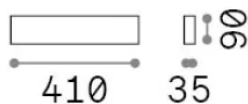

Informations générales

Intérieur - Appliques

Ean	8021696316789
Article	DELTA AP D041 BIANCO 3000K
Installation	Appliques
Garantie	5 years
Poids brut	0.8 kg
Le volume	0.004219 m ³

Info technique

Poids net	0.58 kg
Classe d'isolation	I
Indice de protection	IP20
Conformité	CE
Température de fonctionnement	0° ~ +40 °C
Dimmer	Non-dimmable, On-Off
Puissance de sortie	220-240 V AC 50/60 Hz
Source de courant	In-built, included Replaceable (by qualified operators only), electronic

Informations sur la source

Source intégrée	Integrated LED module
Source remplaçable	No
la puissance	14 W
Émissions	Direct + Indirect
Consommation maximale	max 14 W
Caractéristiques LED	LED SMD
CCT LED	3000 K
Durée LED (t. 25°C)	35000 h
CRI	> 90
SDCM	3
Angle de faisceau lumineux	-
Flux du faisceau lumineux	1550 lm
Flux lumineux utile	1110 lm
Risque photobiologique	1