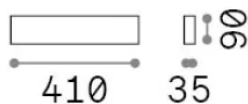

Informations générales

Intérieur - Appliques

| | |
|---------------------|----------------------------|
| Ean | 8021696345192 |
| Article | DELTA AP D041 BIANCO 4000K |
| Installation | Appliques |
| Garantie | 5 years |
| Poids brut | 0.8 kg |
| Le volume | 0.004219 m ³ |

Informations sur la source

| | |
|-----------------------------------|-----------------------|
| Source intégrée | Integrated LED module |
| Source remplaçable | No |
| la puissance | 14 W |
| Émissions | Direct + Indirect |
| Consommation maximale | max 14 W |
| Caractéristiques LED | LED SMD |
| CCT LED | 4000 K |
| Durée LED (t. 25°C) | 35000 h |
| CRI | > 90 |
| SDCM | 3 |
| Angle de faisceau lumineux | - |
| Flux du faisceau lumineux | 1650 lm |
| Flux lumineux utile | 1180 lm |
| Risque photobiologique | 1 |