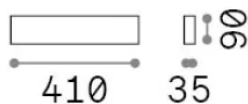

Informations générales

Intérieur - Appliques

Ean	8021696345185
Article	DELTA AP D041 NERO 3000K
Installation	Appliques
Garantie	5 years
Poids brut	0.8 kg
Le volume	0.004219 m ³

Info technique

Poids net	0.58 kg
Classe d'isolation	I
Indice de protection	IP20
Conformité	CE
Température de fonctionnement	0° ~ +40 °C
Dimmer	Non-dimmable, On-Off
Puissance de sortie	220-240 V AC 50/60 Hz
Source de courant	In-built, included Replaceable (by qualified operators only), electronic

Informations sur la source

Source intégrée	Integrated LED module
Source remplaçable	No
la puissance	14 W
Émissions	Direct + Indirect
Consommation maximale	max 14 W
Caractéristiques LED	LED SMD
CCT LED	3000 K
Durée LED (t. 25°C)	35000 h
CRI	> 90
SDCM	3
Angle de faisceau lumineux	-
Flux du faisceau lumineux	1550 lm
Flux lumineux utile	920 lm
Risque photobiologique	1