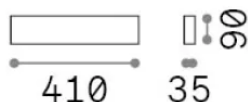

Informations sur la source

Source intégrée	Integrated LED module
Source remplaçable	No
la puissance	14 W
Émissions	Direct + Indirect
Consommation maximale	max 14 W
Caractéristiques LED	LED SMD
CCT LED	4000 K
Durée LED (t. 25°C)	35000 h
CRI	> 90
SDCM	3
Angle de faisceau lumineux	-
Flux du faisceau lumineux	1650 lm
Flux lumineux utile	980 lm
Risque photobiologique	1