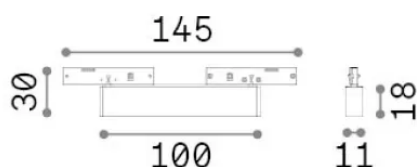

## Technique - Systèmes

Ean	8021696332758
Article	DEVA ACCENT 05W BK
Installation	Systèmes
Garantie	5 years
Poids brut	0.08 kg
Le volume	0.000227 m <sup>3</sup>

## Info technique

Poids net	0.07 kg
Classe d'isolation	III
Indice de protection	IP20
Conformité	CE
Température de fonctionnement	0° ~ +40 °C [DO NOT COVER]
Dimmer	Non-dimmable, On-Off
Puissance de sortie	24 V DC
Source de courant	Required, remoted, not included
Accessoires non inclus	Deva profile

## Informations sur la source

Source intégrée	Integrated LED module
Source remplaçable	Replaceable (by qualified operators only)
la puissance	5 W
Émissions	Direct
Consommation maximale	max 5 W
Caractéristiques LED	LED SMD
CCT LED	3000 K
Durée LED (t. 25°C)	30000 h
CRI	> 90
SDCM	3
Angle de faisceau lumineux	34°
Flux du faisceau lumineux	350 lm
Flux lumineux utile	280 lm
Risque photobiologique	EXEMPT