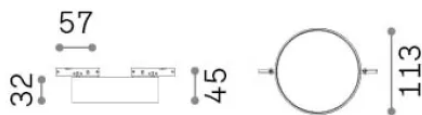

Informations générales

Technique - Systèmes

Ean	8021696332888
Article	DEVA DISC 10W WH
Installation	Systèmes
Garantie	5 years
Poids brut	0.35 kg
Le volume	0.002028 m ³

Info technique

Poids net	0.33 kg
Classe d'isolation	III
Indice de protection	IP20
Conformité	CE
Température de fonctionnement	0° ~ +40 °C [DO NOT COVER]
Dimmer	Non-dimmable, On-Off
Puissance de sortie	24 V DC
Source de courant	Required, remoted, not included
Accessoires non inclus	Deva profile

Informations sur la source

Source intégrée	Integrated LED module
Source remplaçable	Replaceable (by qualified operators only)
la puissance	10 W
Émissions	Direct
Consommation maximale	max 10 W
Caractéristiques LED	LED SMD
CCT LED	3000 K
Durée LED (t. 25°C)	30000 h
CRI	> 90
SDCM	3
Angle de faisceau lumineux	98°
Flux du faisceau lumineux	1100 lm
Flux lumineux utile	850 lm
Risque photobiologique	EXEMPT