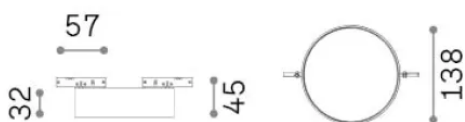

Informations générales

Technique - Systèmes

Ean	8021696332901
Article	DEVA DISC 15W BK
Installation	Systèmes
Garantie	5 years
Poids brut	0.45 kg
Le volume	0.002028 m ³

Info technique

Poids net	0.43 kg
Classe d'isolation	III
Indice de protection	IP20
Conformité	CE
Température de fonctionnement	0° ~ +40 °C [DO NOT COVER]
Dimmer	Non-dimmable, On-Off
Puissance de sortie	24 V DC
Source de courant	Required, remoted, not included
Accessoires non inclus	Deva profile

Informations sur la source

Source intégrée	Integrated LED module
Source remplaçable	Replaceable (by qualified operators only)
la puissance	15 W
Émissions	Direct
Consommation maximale	max 15 W
Caractéristiques LED	LED SMD
CCT LED	3000 K
Durée LED (t. 25°C)	30000 h
CRI	> 90
SDCM	3
Angle de faisceau lumineux	98°
Flux du faisceau lumineux	1750 lm
Flux lumineux utile	1350 lm
Risque photobiologique	EXEMPT