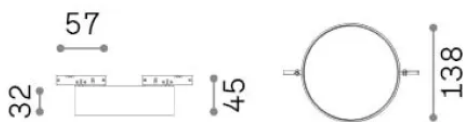

## Technique - Systèmes

<b>Ean</b>	8021696332918
<b>Article</b>	DEVA DISC 15W WH
<b>Installation</b>	Systèmes
<b>Garantie</b>	5 years
<b>Poids brut</b>	0.45 kg
<b>Le volume</b>	0.002028 m <sup>3</sup>

## Info technique

<b>Poids net</b>	0.43 kg
<b>Classe d'isolation</b>	III
<b>Indice de protection</b>	IP20
<b>Conformité</b>	CE
<b>Température de fonctionnement</b>	0° ~ +40 °C [DO NOT COVER]
<b>Dimmer</b>	Non-dimmable, On-Off
<b>Puissance de sortie</b>	24 V DC
<b>Source de courant</b>	Required, remoted, not included
<b>Accessoires non inclus</b>	Deva profile