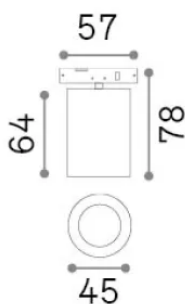

Informations générales

Technique - Systèmes

Ean	8021696332819
Article	DEVA TRACK 08W BK
Installation	Systèmes
Garantie	5 years
Poids brut	0.1 kg
Le volume	0.000407 m ³

Info technique

Poids net	0.09 kg
Classe d'isolation	III
Indice de protection	IP20
Conformité	CE
Température de fonctionnement	0° ~ +40 °C [DO NOT COVER]
Dimmer	Non-dimmable, On-Off
Puissance de sortie	24 V DC
Source de courant	Required, remoted, not included NO
Accessoires non inclus	Deva profile, Narrow beam optic

Informations sur la source

Source intégrée	Integrated LED module
Source remplaçable	Replaceable (by qualified operators only)
la puissance	8 W
Émissions	Direct
Consommation maximale	max 8 W
Caractéristiques LED	LED COB
CCT LED	3000 K
Durée LED (t. 25°C)	30000 h
CRI	> 90
SDCM	3
Angle de faisceau lumineux	30°
Flux du faisceau lumineux	750 lm
Flux lumineux utile	590 lm
Risque photobiologique	EXEMPT