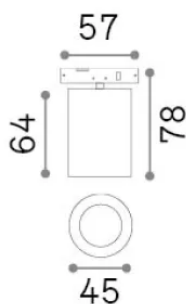

## Technique - Systèmes

<b>Ean</b>	8021696332826
<b>Article</b>	DEVA TRACK 08W WH
<b>Installation</b>	Systèmes
<b>Garantie</b>	5 years
<b>Poids brut</b>	0.1 kg
<b>Le volume</b>	0.000407 m <sup>3</sup>

## Info technique

<b>Poids net</b>	0.09 kg
<b>Classe d'isolation</b>	III
<b>Indice de protection</b>	IP20
<b>Conformité</b>	CE
<b>Température de fonctionnement</b>	0° ~ +40 °C [DO NOT COVER]
<b>Dimmer</b>	Non-dimmable, On-Off
<b>Puissance de sortie</b>	24 V DC
<b>Source de courant</b>	Required, remoted, not included NO
<b>Accessoires non inclus</b>	Deva profile, Narrow beam optic