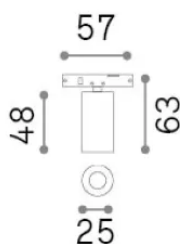

Informations générales

Technique - Systèmes

Ean	8021696332765
Article	DEVA TRACK 2,5W BK
Installation	Systèmes
Garantie	5 years
Poids brut	0.04 kg
Le volume	0.000176 m ³

Info technique

Poids net	0.03 kg
Classe d'isolation	III
Indice de protection	IP20
Conformité	CE
Température de fonctionnement	0° ~ +40 °C [DO NOT COVER]
Dimmer	Non-dimmable, On-Off
Puissance de sortie	24 V DC
Source de courant	Required, remoted, not included NO
Accessoires non inclus	Deva profile, Narrow beam optic

Informations sur la source

Source intégrée	Integrated LED module
Source remplaçable	Replaceable (by qualified operators only)
la puissance	2,5 W
Émissions	Direct
Consommation maximale	max 2,5 W
Caractéristiques LED	LED SMD
CCT LED	3000 K
Durée LED (t. 25°C)	30000 h
CRI	> 90
SDCM	3
Angle de faisceau lumineux	37°
Flux du faisceau lumineux	150 lm
Flux lumineux utile	110 lm
Risque photobiologique	EXEMPT