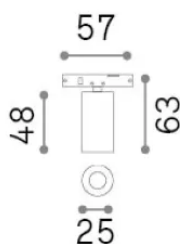

Informations générales

Technique - Systèmes

Ean	8021696332772
Article	DEVA TRACK 2,5W WH
Installation	Systèmes
Garantie	5 years
Poids brut	0.04 kg
Le volume	0.000176 m ³

Info technique

Poids net	0.03 kg
Classe d'isolation	III
Indice de protection	IP20
Conformité	CE
Température de fonctionnement	0° ~ +40 °C [DO NOT COVER]
Dimmer	Non-dimmable, On-Off
Puissance de sortie	24 V DC
Source de courant	Required, remoted, not included NO
Accessoires non inclus	Deva profile, Narrow beam optic

Informations sur la source

Source intégrée	Integrated LED module
Source remplaçable	Replaceable (by qualified operators only)
la puissance	2,5 W
Émissions	Direct
Consommation maximale	max 2,5 W
Caractéristiques LED	LED SMD
CCT LED	3000 K
Durée LED (t. 25°C)	30000 h
CRI	> 90
SDCM	3
Angle de faisceau lumineux	37°
Flux du faisceau lumineux	150 lm
Flux lumineux utile	110 lm
Risque photobiologique	EXEMPT