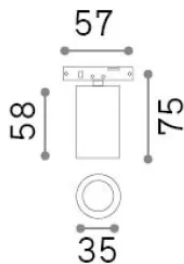

Informations générales

Technique - Systèmes

Ean	8021696332789
Article	DEVA TRACK 4,5W BK
Installation	Systèmes
Garantie	5 years
Poids brut	0.07 kg
Le volume	0.000292 m ³

Info technique

Poids net	0.05 kg
Classe d'isolation	III
Indice de protection	IP20
Conformité	CE
Température de fonctionnement	0° ~ +40 °C [DO NOT COVER]
Dimmer	Non-dimmable, On-Off
Puissance de sortie	24 V DC
Source de courant	Required, remoted, not included NO
Accessoires non inclus	Deva profile, Narrow beam optic

Informations sur la source

Source intégrée	Integrated LED module
Source remplaçable	Replaceable (by qualified operators only)
la puissance	4,5 W
Émissions	Direct
Consommation maximale	max 4,5 W
Caractéristiques LED	LED COB
CCT LED	3000 K
Durée LED (t. 25°C)	30000 h
CRI	> 90
SDCM	3
Angle de faisceau lumineux	34°
Flux du faisceau lumineux	450 lm
Flux lumineux utile	320 lm
Risque photobiologique	EXEMPT