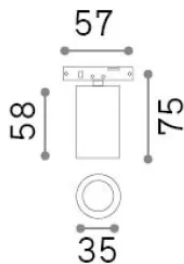

## Technique - Systèmes

<b>Ean</b>	8021696332796
<b>Article</b>	DEVA TRACK 4,5W WH
<b>Installation</b>	Systèmes
<b>Garantie</b>	5 years
<b>Poids brut</b>	0.07 kg
<b>Le volume</b>	0.000292 m <sup>3</sup>

## Info technique

<b>Poids net</b>	0.05 kg
<b>Classe d'isolation</b>	III
<b>Indice de protection</b>	IP20
<b>Conformité</b>	CE
<b>Température de fonctionnement</b>	0° ~ +40 °C [DO NOT COVER]
<b>Dimmer</b>	Non-dimmable, On-Off
<b>Puissance de sortie</b>	24 V DC
<b>Source de courant</b>	Required, remoted, not included NO
<b>Accessoires non inclus</b>	Deva profile, Narrow beam optic

## Informations sur la source

<b>Source intégrée</b>	Integrated LED module
<b>Source remplaçable</b>	Replaceable (by qualified operators only)
<b>la puissance</b>	4,5 W
<b>Émissions</b>	Direct
<b>Consommation maximale</b>	max 4,5 W
<b>Caractéristiques LED</b>	LED COB
<b>CCT LED</b>	3000 K
<b>Durée LED (t. 25°C)</b>	30000 h
<b>CRI</b>	> 90
<b>SDCM</b>	3
<b>Angle de faisceau lumineux</b>	34°
<b>Flux du faisceau lumineux</b>	450 lm
<b>Flux lumineux utile</b>	320 lm
<b>Risque photobiologique</b>	EXEMPT