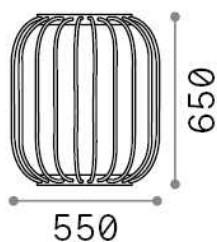

Informations générales

Extérieur - Lampadaires

Ean	8021696293387
Article	DJAMBE PT D55 COFFEE
Installation	Lampadaires
Garantie	5 years
Poids brut	8.1 kg
Le volume	0.188442 m ³

Info technique

Poids net	6.3 kg
Classe d'isolation	I
Indice de protection	IP44
Conformité	CE
Température de fonctionnement	-
Dimmer	NO, On-Off
Puissance de sortie	220-240 V AC 50/60 Hz Integrated switch button
Source de courant	Separate, included Replaceable (by qualified operators only), electronic

Informations sur la source

Source intégrée	Integrated LED module
Source remplaçable	No
la puissance	LED 18 W
Émissions	Indirect
Consommation maximale	max 18,00 W
Caractéristiques LED	LED SMD
CCT LED	3000 K
Durée LED (t. 25°C)	30000 h
CRI	> 80
Angle de faisceau lumineux	115°
Flux du faisceau lumineux	2300 lm
Flux lumineux utile	1950 lm
Risque photobiologique	EXEMPT
Ampoule incluse	1 - E14 OLIVA 4W 3000K CRI80 SATIN