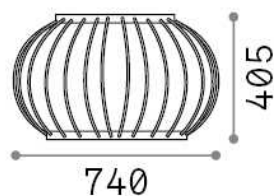

Informations générales

Extérieur - Lampadaires

Ean	8021696293417
Article	DJAMBE PT D74 COFFEE
Installation	Lampadaires
Garantie	5 years
Poids brut	9.7 kg
Le volume	0.16544 m ³

Info technique

Poids net	8 kg
Classe d'isolation	I
Indice de protection	IP44
Conformité	CE
Température de fonctionnement	-
Dimmer	NO, On-Off
Puissance de sortie	220-240 V AC 50/60 Hz Integrated switch button
Source de courant	Separate, included Replaceable (by qualified operators only), electronic

Informations sur la source

Source intégrée	Integrated LED module
Source remplaçable	No
la puissance	LED 18 W
Émissions	Indirect
Consommation maximale	max 18,00 W
Caractéristiques LED	LED SMD
CCT LED	3000 K
Durée LED (t. 25°C)	30000 h
CRI	> 80
Angle de faisceau lumineux	115°
Flux du faisceau lumineux	2300 lm
Flux lumineux utile	1950 lm
Risque photobiologique	EXEMPT
Ampoule incluse	1 - E14 OLIVA 4W 3000K CRI80 SATIN