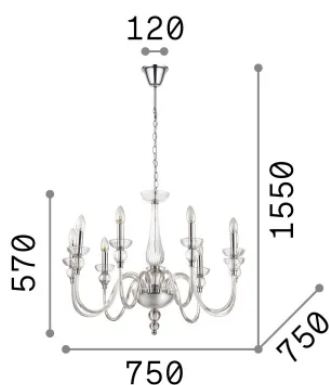

Informations générales

Intérieur - Suspensions

Ean	8021696044453
Article	DOGE SP9
Installation	Suspensions
Garantie	5 years
Poids brut	10.24 kg
Le volume	0.135198 m ³

Info technique

Poids net	6.66 kg
Classe d'isolation	I
Indice de protection	IP20
Conformité	CE
Température de fonctionnement	0° ~ +40 °C
Dimmer	Non-dimmable
Puissance de sortie	220-240 V AC
Source de courant	Not required

Informations sur la source

Source intégrée	Light bulb (not included)
Source remplaçable	No
la puissance	E14 max 9 x 40 W
Émissions	Diffuse
Consommation maximale	-
Recommander l'ampoule	101224 E14 OLIVA 4W 3000K CRI80 TRASP