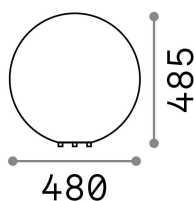

Informations générales

Extérieur - Lampadaires

Ean	8021696195483
Article	DORIS PT1 D48
Installation	Lampadaires
Garantie	5 years
Poids brut	4.5 kg
Le volume	0.136552 m ³

Info technique

Poids net	3 kg
Classe d'isolation	II
Indice de protection	IP44
Conformité	CE
Température de fonctionnement	-
Dimmer	Determined by the light bulb
Puissance de sortie	220-240 V AC
Source de courant	Not required

Informations sur la source

Source intégrée	Light bulb (not included)
Source remplaçable	No
la puissance	E27 max 1 x 60 W
Émissions	Diffuse
Consommation maximale	-