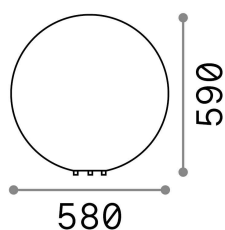

Informations générales

Extérieur - Lampadaires

Ean	8021696195490
Article	DORIS PT1 D58
Installation	Lampadaires
Garantie	5 years
Poids brut	6.16 kg
Le volume	0.23064 m ³

Info technique

Poids net	4.05 kg
Classe d'isolation	II
Indice de protection	IP44
Conformité	CE
Température de fonctionnement	-
Dimmer	Determined by the light bulb
Puissance de sortie	220-240 V AC
Source de courant	Not required

Informations sur la source

Source intégrée	Light bulb (not included)
Source remplaçable	No
la puissance	E27 max 1 x 60 W
Émissions	Diffuse
Consommation maximale	-