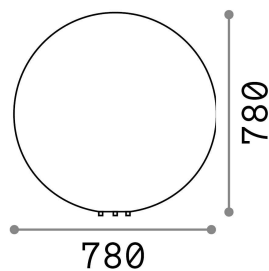

Informations générales

Extérieur - Lampadaires

Ean	8021696195506
Article	DORIS PT1 D78
Installation	Lampadaires
Garantie	5 years
Poids brut	11.11 kg
Le volume	0.558092 m ³

Info technique

Poids net	7.6 kg
Classe d'isolation	II
Indice de protection	IP44
Conformité	CE
Température de fonctionnement	-
Dimmer	Determined by the light bulb
Puissance de sortie	220-240 V AC
Source de courant	Not required

Informations sur la source

Source intégrée	Light bulb (not included)
Source remplaçable	No
la puissance	E27 max 1 x 60 W
Émissions	Diffuse
Consommation maximale	-