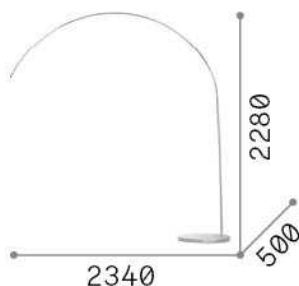

Informations sur la source

Source intégrée	Light bulb (not included)
Source remplaçable	No
la puissance	E27 max 1 x 60 W
Émissions	Diffuse
Consommation maximale	-