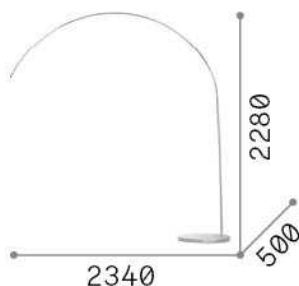

Informations générales

Intérieur - Lampadaires

Ean	8021696286679
Article	DORSALE MPT1 NERO
Installation	Lampadaires
Garantie	5 years
Poids brut	12 kg
Le volume	-

Info technique

Poids net	12 kg
Classe d'isolation	II
Indice de protection	IP20
Conformité	CE
Température de fonctionnement	0° ~ +40 °C
Dimmer	NO
Puissance de sortie	220-240 V AC Integrated switch button
Source de courant	Not required

Informations sur la source

Source intégrée	Light bulb (not included)
Source remplaçable	No
la puissance	E27 max 1 x 60 W
Émissions	Direct + Indirect
Consommation maximale	-