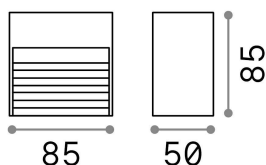

Informations sur la source

Source intégrée	Light bulb (not included)
Source remplaçable	No
la puissance	G9 max 1 x 28 W
Émissions	Direct Asymmetrical
Consommation maximale	-