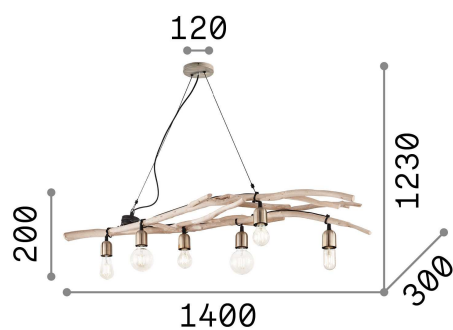

Informations générales

Intérieur - Suspensions

| | |
|---------------------|-------------------------|
| Ean | 8021696180922 |
| Article | DRIFTWOOD SP6 |
| Installation | Suspensions |
| Garantie | 5 years |
| Poids brut | 5.62 kg |
| Le volume | 0.140154 m ³ |

Info technique

| | |
|--------------------------------------|------------------------------|
| Poids net | 4.5 kg |
| Classe d'isolation | II |
| Indice de protection | IP20 |
| Conformité | CE |
| Température de fonctionnement | 0° ~ +40 °C |
| Dimmer | Determined by the light bulb |
| Puissance de sortie | 220-240 V AC |
| Source de courant | Not required |

Informations sur la source

| | |
|------------------------------|---------------------------|
| Source intégrée | Light bulb (not included) |
| Source remplaçable | No |
| la puissance | E27 max 6 x 60 W |
| Émissions | Diffuse |
| Consommation maximale | - |