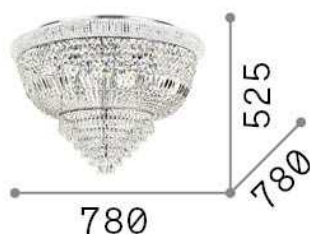

Informations sur la source

Source intégrée	Light bulb (not included)
Source remplaçable	No
la puissance	E14 max 24 x 28 W
Émissions	Diffuse
Consommation maximale	-