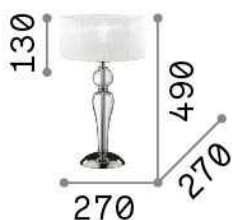

Informations générales

Intérieur - Lampes de table

Ean	8021696051406
Article	DUCHESSA TL1 SMALL
Installation	Lampes de table
Garantie	5 years
Poids brut	2.48 kg
Le volume	0.060984 m ³

Info technique

Poids net	1.9 kg
Classe d'isolation	II
Indice de protection	IP20
Conformité	CE
Température de fonctionnement	0° ~ +40 °C
Dimmer	NO
Puissance de sortie	220-240 V AC Integrated switch button
Source de courant	Not required

Informations sur la source

Source intégrée	Light bulb (not included)
Source remplaçable	No
la puissance	E27 max 1 x 60 W
Émissions	Diffuse
Consommation maximale	-