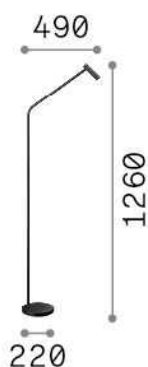

Informations générales

Intérieur - Lampadaires

Ean	8021696295503
Article	EASY PT OTTONE
Installation	Lampadaires
Garantie	5 years
Poids brut	3.6 kg
Le volume	0.017538 m ³

Info technique

Poids net	3 kg
Classe d'isolation	II
Indice de protection	IP20
Conformité	CE
Température de fonctionnement	0° ~ +40 °C
Dimmer	NO, On-Off
Puissance de sortie	220-240 V AC 50/60 Hz Integrated switch button
Source de courant	Separate, included Replaceable (by qualified operators only), electronic

Informations sur la source

Source intégrée	Integrated LED module
Source remplaçable	Replaceable (by qualified operators only)
la puissance	LED 3,5 W
Émissions	Direct
Consommation maximale	max 3,50 W
Caractéristiques LED	LED SMD
CCT LED	3000 K
Durée LED (t. 25°C)	50000 h
CRI	> 90
Angle de faisceau lumineux	36°
Flux du faisceau lumineux	250 lm
Flux lumineux utile	200 lm
Risque photobiologique	2
Ampoule incluse	1 - E14 OLIVA 4W 3000K CRI80 SATIN