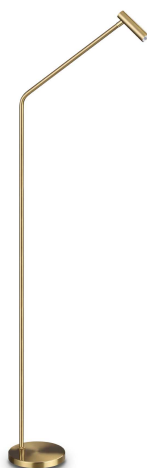

Informations générales

Intérieur - Lampadaires

Ean	8021696295503
Article	EASY PT OTTONE
Installation	Lampadaires
Garantie	5 years
Poids brut	3.6 kg
Le volume	0.017538 m ³

Info technique

Poids net	3 kg
Classe d'isolation	II
Indice de protection	IP20
Conformité	CE
Température de fonctionnement	0° ~ +40 °C
Dimmer	NO, On-Off
Puissance de sortie	220-240 V AC 50/60 Hz Integrated switch button
Source de courant	Separate, included Replaceable (by qualified operators only), electronic

Informations sur la source

Source intégrée	Integrated LED module
Source remplaçable	Replaceable (by qualified operators only)
la puissance	LED 3,5 W
Émissions	Direct
Consommation maximale	max 3,50 W
Caractéristiques LED	LED SMD
CCT LED	3000 K
Durée LED (t. 25°C)	50000 h
CRI	> 90
Angle de faisceau lumineux	36°
Flux du faisceau lumineux	250 lm
Flux lumineux utile	200 lm
Risque photobiologique	2
Ampoule incluse	1 - E14 OLIVA 4W 3000K CRI80 SATIN