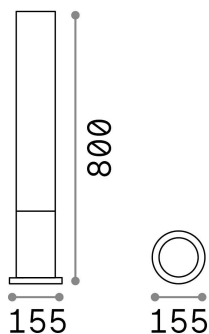

Informations générales

Extérieur - Lampadaires

Ean	8021696135755
Article	EDO OUTDOOR PT1 ROUND BIANCO
Installation	Lampadaires
Garantie	5 years
Poids brut	2.08 kg
Le volume	0.023987 m ³

Info technique

Poids net	1.6 kg
Classe d'isolation	I
Indice de protection	IP44
Conformité	CE
Température de fonctionnement	-
Dimmer	Determined by the light bulb
Puissance de sortie	220-240 V AC
Source de courant	Not required

Informations sur la source

Source intégrée	Light bulb (not included)
Source remplaçable	No
la puissance	GX53 max 1 x 15 W
Émissions	Diffuse
Consommation maximale	-