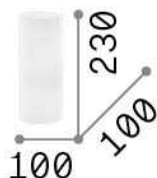

Informations générales

Intérieur - Lampes de table

Ean	8021696044606
Article	EDO TL1 SMALL
Installation	Lampes de table
Garantie	5 years
Poids brut	0.96 kg
Le volume	0.008184 m ³

Info technique

Poids net	0.73 kg
Classe d'isolation	II
Indice de protection	IP20
Conformité	CE
Température de fonctionnement	0° ~ +40 °C
Dimmer	NO
Puissance de sortie	220-240 V AC Integrated switch button
Source de courant	Not required

Informations sur la source

Source intégrée	Light bulb (not included)
Source remplaçable	No
la puissance	E27 max 1 x 60 W
Émissions	Diffuse
Consommation maximale	-