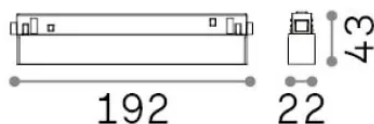

Informations générales

Technique - Systèmes

Ean	8021696340067
Article	EGO ACCENT 07W 2700K ON-OFF BK
Installation	Systèmes
Garantie	5 years
Poids brut	0.29 kg
Le volume	0.001313 m ³

Info technique

Poids net	0.14 kg
Classe d'isolation	III
Indice de protection	IP20
Conformité	CE
Température de fonctionnement	0° ~ +40 °C
Dimmer	Non-dimmable, On-Off
Puissance de sortie	48 V DC
Source de courant	Required, remoted, not included NO
Accessoires non inclus	Ego profile

Informations sur la source

Source intégrée	Integrated LED module
Source remplaçable	Replaceable (by qualified operators only)
la puissance	7 W
Émissions	Direct
Consommation maximale	max 7 W
Caractéristiques LED	LED SMD OSRAM
CCT LED	2700 K
Durée LED (t. 25°C)	50000 h
CRI	> 90
SDCM	3
Angle de faisceau lumineux	35°
UGR Maximum	< 19
Flux du faisceau lumineux	630 lm
Flux lumineux utile	530 lm
Risque photobiologique	1