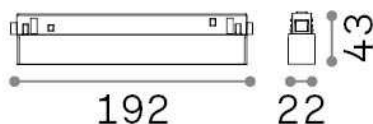

## Info technique

<b>Poids net</b>	0.14 kg
<b>Classe d'isolation</b>	III
<b>Indice de protection</b>	IP20
<b>Conformité</b>	CE
<b>Température de fonctionnement</b>	0° ~ +40 °C
<b>Dimmer</b>	1, DALI
<b>Puissance de sortie</b>	48 V DC
<b>Source de courant</b>	Required, remoted, not included NO
<b>Ajustabilité</b>	vert. 0°-90°
<b>Accessoires non inclus</b>	Ego profile

## Informations sur la source

<b>Source intégrée</b>	Integrated LED module
<b>Source remplaçable</b>	Replaceable (by qualified operators only)
<b>la puissance</b>	7 W
<b>Émissions</b>	Direct
<b>Consommation maximale</b>	max 7,00 W
<b>Caractéristiques LED</b>	LED SMD OSRAM
<b>CCT LED</b>	3000 K
<b>Durée LED (t. 25°C)</b>	50000 h
<b>CRI</b>	> 90
<b>SDCM</b>	3
<b>Angle de faisceau lumineux</b>	35°
<b>UGR Maximum</b>	< 19
<b>Flux du faisceau lumineux</b>	700 lm
<b>Flux lumineux utile</b>	590 lm
<b>Risque photobiologique</b>	1
<b>Alimentation de secours</b>	< 0.50 W