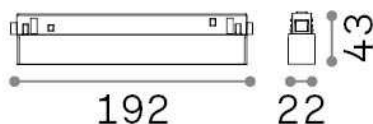

Informations générales

Technique - Systèmes

Ean	8021696321790
Article	EGO ACCENT 07W 4000K DALI BK
Installation	Systèmes
Garantie	5 years
Poids brut	0.19 kg
Le volume	0.001254 m ³

Info technique

Poids net	0.14 kg
Classe d'isolation	III
Indice de protection	IP20
Conformité	CE
Température de fonctionnement	0° ~ +40 °C
Dimmer	1, DALI
Puissance de sortie	48 V DC
Source de courant	Required, remoted, not included NO
Ajustabilité	vert. 0°-90°
Accessoires non inclus	Ego profile

Informations sur la source

Source intégrée	Integrated LED module
Source remplaçable	Replaceable (by qualified operators only)
la puissance	7 W
Émissions	Direct
Consommation maximale	max 7,00 W
Caractéristiques LED	LED SMD OSRAM
CCT LED	4000 K
Durée LED (t. 25°C)	50000 h
CRI	> 90
SDCM	3
Angle de faisceau lumineux	35°
UGR Maximum	< 19
Flux du faisceau lumineux	730 lm
Flux lumineux utile	610 lm
Risque photobiologique	1
Alimentation de secours	< 0.50 W