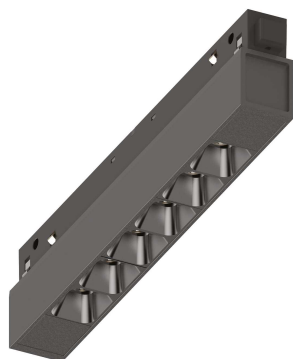

Informations générales

Technique - Systèmes

Ean	8021696321790
Article	EGO ACCENT 07W 4000K DALI BK
Installation	Systèmes
Garantie	5 years
Poids brut	0.19 kg
Le volume	0.001254 m ³

Info technique

Poids net	0.14 kg
Classe d'isolation	III
Indice de protection	IP20
Conformité	CE
Température de fonctionnement	0° ~ +40 °C
Dimmer	1, DALI
Puissance de sortie	48 V DC
Source de courant	Required, remoted, not included NO
Ajustabilité	vert. 0°-90°
Accessoires non inclus	Ego profile

Informations sur la source

Source intégrée	Integrated LED module
Source remplaçable	Replaceable (by qualified operators only)
la puissance	7 W
Émissions	Direct
Consommation maximale	max 7,00 W
Caractéristiques LED	LED SMD OSRAM
CCT LED	4000 K
Durée LED (t. 25°C)	50000 h
CRI	> 90
SDCM	3
Angle de faisceau lumineux	35°
UGR Maximum	< 19
Flux du faisceau lumineux	730 lm
Flux lumineux utile	610 lm
Risque photobiologique	1
Alimentation de secours	< 0.50 W