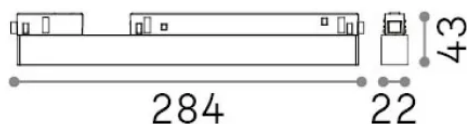

Informations générales

Technique - Systèmes

Ean	8021696340104
Article	EGO ACCENT 13W 2700K ON-OFF BK
Installation	Systèmes
Garantie	5 years
Poids brut	0.37 kg
Le volume	0.001042 m ³

Info technique

Poids net	0.22 kg
Classe d'isolation	III
Indice de protection	IP20
Conformité	CE
Température de fonctionnement	0° ~ +40 °C
Dimmer	Non-dimmable, On-Off
Puissance de sortie	48 V DC
Source de courant	Required, remoted, not included NO
Accessoires non inclus	Ego profile

Informations sur la source

Source intégrée	Integrated LED module
Source remplaçable	Replaceable (by qualified operators only)
la puissance	13 W
Émissions	Direct
Consommation maximale	max 13 W
Caractéristiques LED	LED SMD OSRAM
CCT LED	2700 K
Durée LED (t. 25°C)	50000 h
CRI	> 90
SDCM	3
Angle de faisceau lumineux	35°
UGR Maximum	< 19
Flux du faisceau lumineux	1250 lm
Flux lumineux utile	1070 lm
Risque photobiologique	1