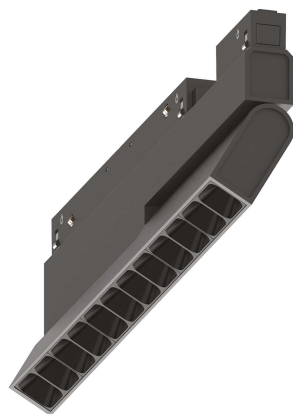

## Technique - Systèmes

Ean	8021696257846
Article	EGO FLEXIBLE ACCENT 13W 3000K ON-OFF BK
Installation	Systèmes
Garantie	5 years
Poids brut	0.52 kg
Le volume	0.003078 m <sup>3</sup>

## Info technique

Poids net	0.47 kg
Classe d'isolation	III
Indice de protection	IP20
Conformité	CE
Température de fonctionnement	0° ~ +40 °C
Dimmer	NO, On-Off
Puissance de sortie	48 V DC
Source de courant	Required, remoted, not included NO
Ajustabilité	vert. 0°-90°
Accessoires non inclus	Ego profile

## Informations sur la source

Source intégrée	Integrated LED module
Source remplaçable	Replaceable (by qualified operators only)
la puissance	13 W
Émissions	Direct
Consommation maximale	max 13,00 W
Caractéristiques LED	LED SMD SAMSUNG
CCT LED	3000 K
Durée LED (t. 25°C)	50000 h
CRI	> 90
SDCM	3
Angle de faisceau lumineux	35°
UGR Maximum	< 19
Flux du faisceau lumineux	1300 lm
Flux lumineux utile	1200 lm
Risque photobiologique	1