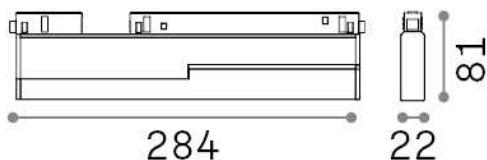

## Technique - Systèmes

Ean	8021696257846
Article	EGO FLEXIBLE ACCENT 13W 3000K ON-OFF BK
Installation	Systèmes
Garantie	5 years
Poids brut	0.52 kg
Le volume	0.003078 m <sup>3</sup>

## Info technique

Poids net	0.47 kg
Classe d'isolation	III
Indice de protection	IP20
Conformité	CE
Température de fonctionnement	0° ~ +40 °C
Dimmer	NO, On-Off
Puissance de sortie	48 V DC
Source de courant	Required, remoted, not included NO
Ajustabilité	vert. 0°-90°
Accessoires non inclus	Ego profile

## Informations sur la source

Source intégrée	Integrated LED module
Source remplaçable	Replaceable (by qualified operators only)
la puissance	13 W
Émissions	Direct
Consommation maximale	max 13,00 W
Caractéristiques LED	LED SMD SAMSUNG
CCT LED	3000 K
Durée LED (t. 25°C)	50000 h
CRI	> 90
SDCM	3
Angle de faisceau lumineux	35°
UGR Maximum	< 19
Flux du faisceau lumineux	1300 lm
Flux lumineux utile	1200 lm
Risque photobiologique	1