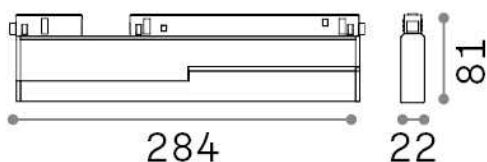

## Technique - Systèmes

<b>Ean</b>	8021696303567
<b>Article</b>	EGO FLEXIBLE WIDE 07W 3000K 1-10V WH
<b>Installation</b>	Systèmes
<b>Garantie</b>	5 years
<b>Poids brut</b>	0.63 kg
<b>Le volume</b>	0.002048 m <sup>3</sup>

## Info technique

<b>Poids net</b>	0.5 kg
<b>Classe d'isolation</b>	III
<b>Indice de protection</b>	IP20
<b>Conformité</b>	CE
<b>Température de fonctionnement</b>	0° ~ +40 °C
<b>Dimmer</b>	1, 1-10V
<b>Puissance de sortie</b>	48 V DC
<b>Source de courant</b>	Required, remoted, not included NO
<b>Ajustabilité</b>	vert. 0°-90°
<b>Accessoires non inclus</b>	Ego profile

## Informations sur la source

<b>Source intégrée</b>	Integrated LED module
<b>Source remplaçable</b>	Replaceable (by qualified operators only)
<b>la puissance</b>	7 W
<b>Émissions</b>	Direct
<b>Consommation maximale</b>	max 7,00 W
<b>Caractéristiques LED</b>	LED SMD SAMSUNG
<b>CCT LED</b>	3000 K
<b>Durée LED (t. 25°C)</b>	50000 h
<b>CRI</b>	> 90
<b>SDCM</b>	3
<b>Angle de faisceau lumineux</b>	110°
<b>Flux du faisceau lumineux</b>	850 lm
<b>Flux lumineux utile</b>	640 lm
<b>Risque photobiologique</b>	1
<b>Alimentation de secours</b>	< 0.50 W