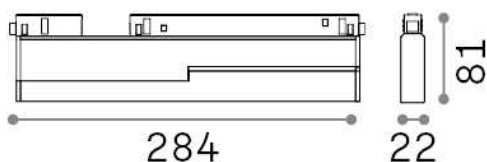

## Technique - Systèmes

Ean	8021696257839
Article	EGO FLEXIBLE WIDE 07W 3000K ON-OFF BK
Installation	Systèmes
Garantie	5 years
Poids brut	0.6 kg
Le volume	0.0032 m <sup>3</sup>

## Info technique

Poids net	0.49 kg
Classe d'isolation	III
Indice de protection	IP20
Conformité	CE
Température de fonctionnement	0° ~ +40 °C
Dimmer	NO, On-Off
Puissance de sortie	48 V DC
Source de courant	Required, remoted, not included NO
Ajustabilité	vert. 0°-90°
Accessoires non inclus	Ego profile

## Informations sur la source

Source intégrée	Integrated LED module
Source remplaçable	Replaceable (by qualified operators only)
la puissance	7 W
Émissions	Direct
Consommation maximale	max 7,00 W
Caractéristiques LED	LED SMD SAMSUNG
CCT LED	3000 K
Durée LED (t. 25°C)	50000 h
CRI	> 90
SDCM	3
Angle de faisceau lumineux	110°
Flux du faisceau lumineux	850 lm
Flux lumineux utile	640 lm
Risque photobiologique	1