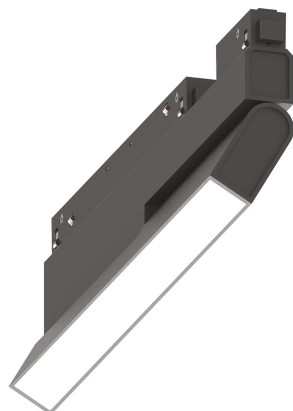

## Technique - Systèmes

Ean	8021696257839
Article	EGO FLEXIBLE WIDE 07W 3000K ON-OFF BK
Installation	Systèmes
Garantie	5 years
Poids brut	0.6 kg
Le volume	0.0032 m <sup>3</sup>

## Info technique

Poids net	0.49 kg
Classe d'isolation	III
Indice de protection	IP20
Conformité	CE
Température de fonctionnement	0° ~ +40 °C
Dimmer	NO, On-Off
Puissance de sortie	48 V DC
Source de courant	Required, remoted, not included NO
Ajustabilité	vert. 0°-90°
Accessoires non inclus	Ego profile

## Informations sur la source

Source intégrée	Integrated LED module
Source remplaçable	Replaceable (by qualified operators only)
la puissance	7 W
Émissions	Direct
Consommation maximale	max 7,00 W
Caractéristiques LED	LED SMD SAMSUNG
CCT LED	3000 K
Durée LED (t. 25°C)	50000 h
CRI	> 90
SDCM	3
Angle de faisceau lumineux	110°
Flux du faisceau lumineux	850 lm
Flux lumineux utile	640 lm
Risque photobiologique	1