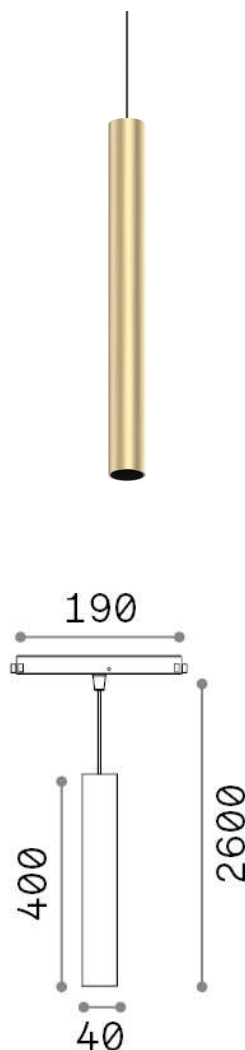

Informations générales

Technique - Systèmes

Ean	8021696303581
Article	EGO PENDANT TUBE 12W 3000K 1-10V GD
Installation	Systèmes
Garantie	5 years
Poids brut	0.63 kg
Le volume	0.00376 m ³

Info technique

Poids net	0.55 kg
Classe d'isolation	III
Indice de protection	IP20
Conformité	CE
Température de fonctionnement	0° ~ +40 °C
Dimmer	1, 1-10V
Puissance de sortie	48 V DC
Source de courant	Required, remoted, not included NO
Accessoires non inclus	Ego profile

Informations sur la source

Source intégrée	Integrated LED module
Source remplaçable	Replaceable (by qualified operators only)
la puissance	12 W
Émissions	Direct
Consommation maximale	max 12,00 W
Caractéristiques LED	LED COB CITIZEN
CCT LED	3000 K
Durée LED (t. 25°C)	50000 h
CRI	> 90
SDCM	3
Angle de faisceau lumineux	30°
UGR Maximum	< 19
Flux du faisceau lumineux	1100 lm
Flux lumineux utile	950 lm
Risque photobiologique	1
Alimentation de secours	< 0.50 W