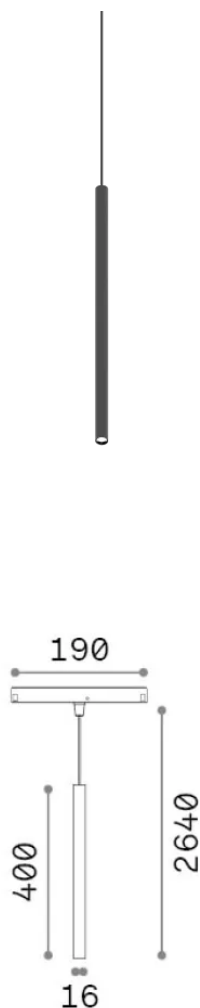

Informations générales

Technique - Systèmes

Ean	8021696344799
Article	EGO PENDANT TUBE 5.5W 3000K DALI BK
Installation	Systèmes
Garantie	5 years
Poids brut	0.3 kg
Le volume	0.001995 m ³

Info technique

Poids net	0.15 kg
Classe d'isolation	III
Indice de protection	IP20
Conformité	CE
Température de fonctionnement	0° ~ +40 °C
Dimmer	1, DALI
Puissance de sortie	48 V DC
Source de courant	Required, remoted, not included NO
Accessoires non inclus	Ego profile

Informations sur la source

Source intégrée	Integrated LED module
Source remplaçable	Replaceable (by qualified operators only)
la puissance	5,5 W
Émissions	Direct
Consommation maximale	max 5,5 W
Caractéristiques LED	LED COB
CCT LED	3000 K
Durée LED (t. 25°C)	50000 h
CRI	> 90
SDCM	3
Angle de faisceau lumineux	66°
Flux du faisceau lumineux	530 lm
Flux lumineux utile	290 lm
Risque photobiologique	1
Alimentation de secours	< 0.50 W