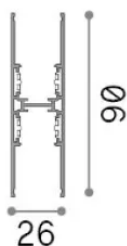

Informations générales

Technique - Systèmes

Ean	8021696322513
Article	EGO PROFILE BI-EMISSION 1000 mm BK
Installation	Systèmes
Garantie	5 years
Poids brut	2 kg
Le volume	0.005832 m ³

Info technique

Poids net	1.4 kg
Classe d'isolation	III
Indice de protection	IP20
Conformité	CE
Température de fonctionnement	-
Dimmer	1, On-Off / DALI / 1-10V
Puissance de sortie	48 V DC
Source de courant	Required, remoted, not included
Accessoires non inclus	Main Connector, Linear connectors, End caps, Blind cover, Suspension kit and cables, Ego light modules, Remote driver