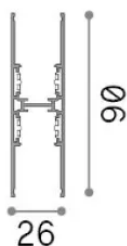

Informations générales

Technique - Accessoire

Ean	8021696340647
Article	EGO PROFILE BI-EMISSION 2000 mm BK
Installation	Accessoire
Garantie	5 years
Poids brut	4.1 kg
Le volume	0.008 m ³

Info technique

Poids net	2.9 kg
Classe d'isolation	III
Indice de protection	IP20
Conformité	CE
Température de fonctionnement	-
Dimmer	1, On-Off / DALI / 1-10V
Puissance de sortie	48 V DC
Source de courant	Required, remoted, not included
Accessoires non inclus	Main Connector, Linear connectors, End caps, Blind cover, Suspension kit and cables, Ego light modules, Remote driver