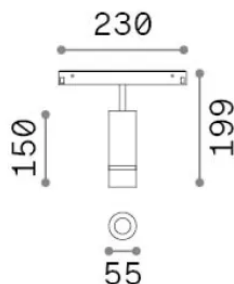

Informations générales

Technique - Systèmes

Ean	8021696330730
Article	EGO TRACK 10W 20°-40° ZOOM 3000K ON-OFF BK
Installation	Systèmes
Garantie	5 years
Poids brut	0.61 kg
Le volume	0.003536 m ³

Info technique

Poids net	0.46 kg
Classe d'isolation	III
Indice de protection	IP20
Conformité	CE
Température de fonctionnement	0° ~ +40 °C
Dimmer	Non-dimmable, On-Off
Puissance de sortie	48 V DC
Source de courant	Required, remoted, not included NO

Informations sur la source

Source intégrée	Integrated LED module
Source remplaçable	Replaceable (by qualified operators only)
la puissance	10 W
Émissions	Direct
Consommation maximale	max 10 W
Caractéristiques LED	LED COB CITIZEN
CCT LED	3000 K
Durée LED (t. 25°C)	50000 h
CRI	> 90
SDCM	3
Angle de faisceau lumineux	20-40°
Flux du faisceau lumineux	850 lm
Flux lumineux utile	770 lm
Risque photobiologique	1