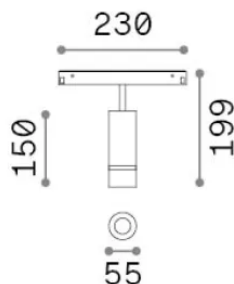

Informations générales

Technique - Systèmes

Ean	8021696340180
Article	EGO TRACK 10W 20°-40° ZOOM 4000K DALI BK
Installation	Systèmes
Garantie	5 years
Poids brut	0.65 kg
Le volume	0.003536 m ³

Info technique

Poids net	0.5 kg
Classe d'isolation	III
Indice de protection	IP20
Conformité	CE
Température de fonctionnement	0° ~ +40 °C
Dimmer	1, DALI
Puissance de sortie	48 V DC
Source de courant	Required, remoted, not included NO

Informations sur la source

Source intégrée	Integrated LED module
Source remplaçable	Replaceable (by qualified operators only)
la puissance	10 W
Émissions	Direct
Consommation maximale	max 10 W
Caractéristiques LED	LED COB CITIZEN
CCT LED	4000 K
Durée LED (t. 25°C)	50000 h
CRI	> 90
SDCM	3
Angle de faisceau lumineux	20-40°
Flux du faisceau lumineux	950 lm
Flux lumineux utile	810 lm
Risque photobiologique	1
Alimentation de secours	< 0.50 W