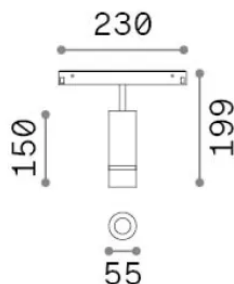

Informations générales

Technique - Systèmes

Ean	8021696340197
Article	EGO TRACK 10W 20°-40° ZOOM 4000K ON-OFF BK
Installation	Systèmes
Garantie	5 years
Poids brut	0.61 kg
Le volume	0.003536 m ³

Info technique

Poids net	0.46 kg
Classe d'isolation	III
Indice de protection	IP20
Conformité	CE
Température de fonctionnement	0° ~ +40 °C
Dimmer	Non-dimmable, On-Off
Puissance de sortie	48 V DC
Source de courant	Required, remoted, not included NO

Informations sur la source

Source intégrée	Integrated LED module
Source remplaçable	Replaceable (by qualified operators only)
la puissance	10 W
Émissions	Direct
Consommation maximale	max 10 W
Caractéristiques LED	LED COB CITIZEN
CCT LED	4000 K
Durée LED (t. 25°C)	50000 h
CRI	> 90
SDCM	3
Angle de faisceau lumineux	20-40°
Flux du faisceau lumineux	950 lm
Flux lumineux utile	810 lm
Risque photobiologique	1